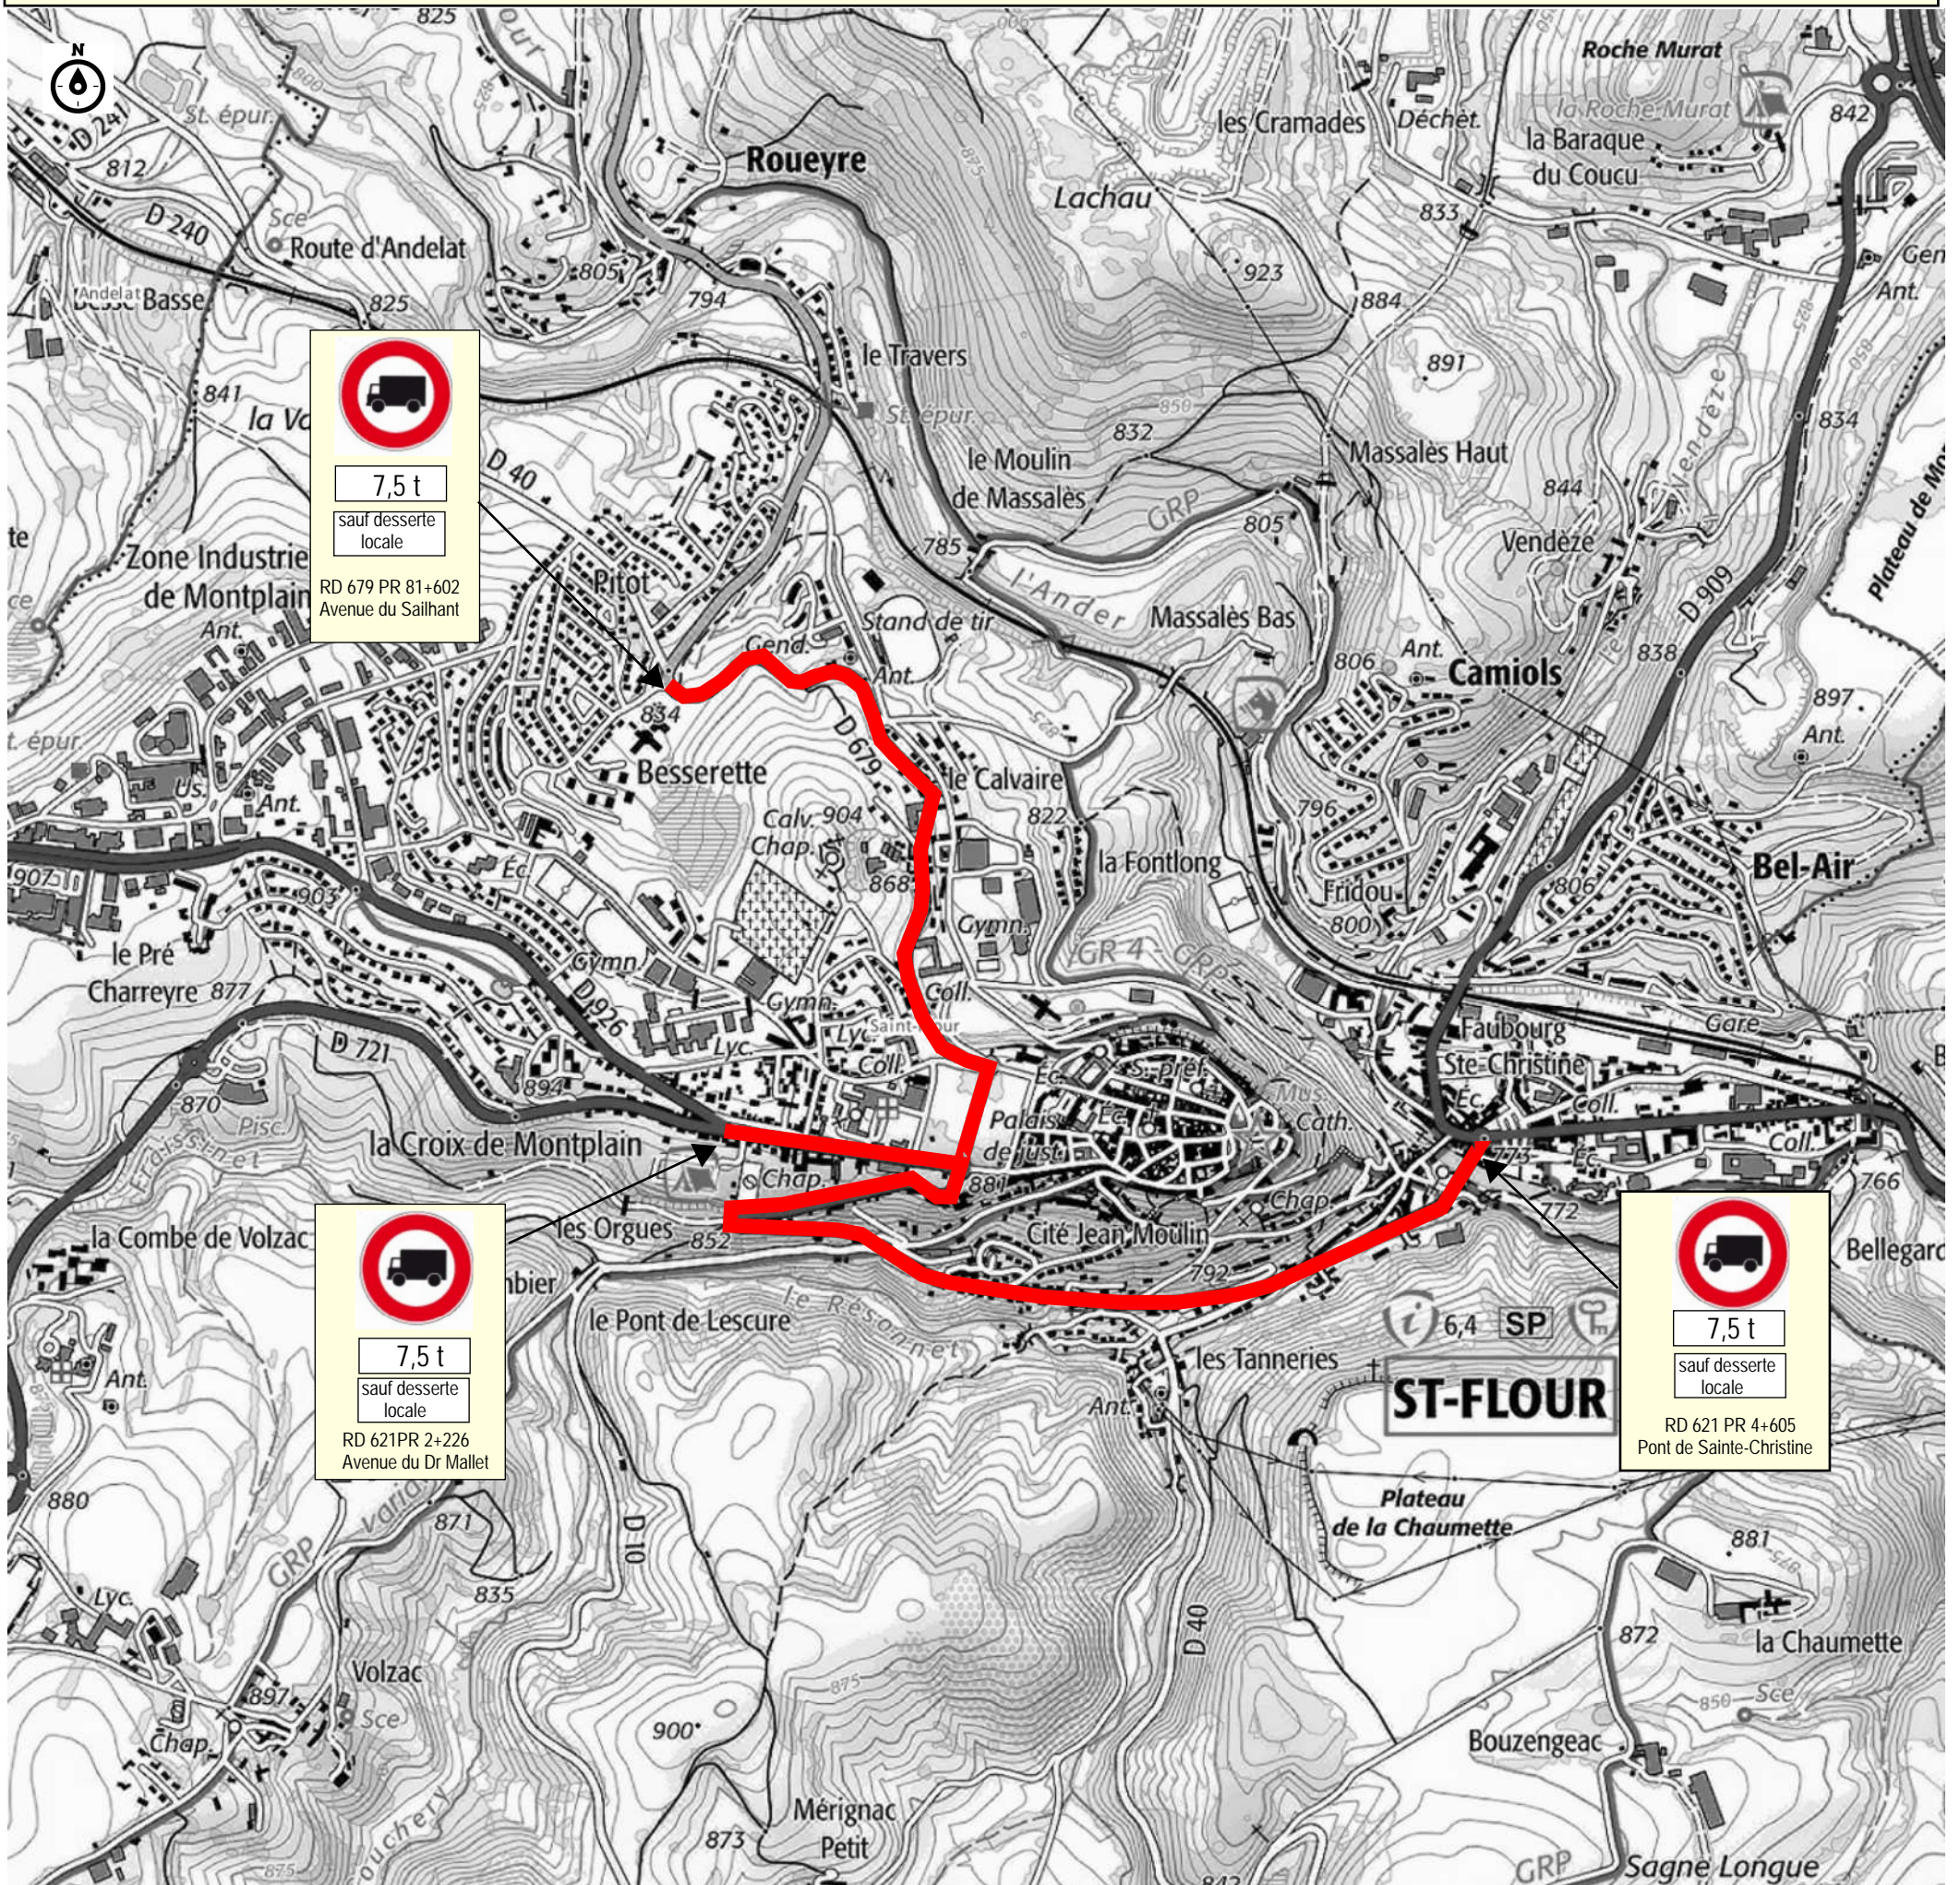

# COMMUNE DE SAINT-FLOUR

sections de routes départementales interdites aux véhicules affectés aux transports de marchandises d'un PTAC supérieur ou égal à 7,5 tonnes

Routes départementales interdites aux véhicules affectés aux transports de marchandises d'un PTAC supérieur ou égal à 7,5 tonnes

- RD 679 du PR 81+602 (carrefour avec la RD 40 Avenue du Sailhant) au PR 82+1000 (carrefour avec RD 621 Avenue du Dr Mallet)
- RD 621 du PR 2+226 (Avenue du Dr Mallet) au PR 4+605 (carrefour avec la RD 909 Place de la Liberté)